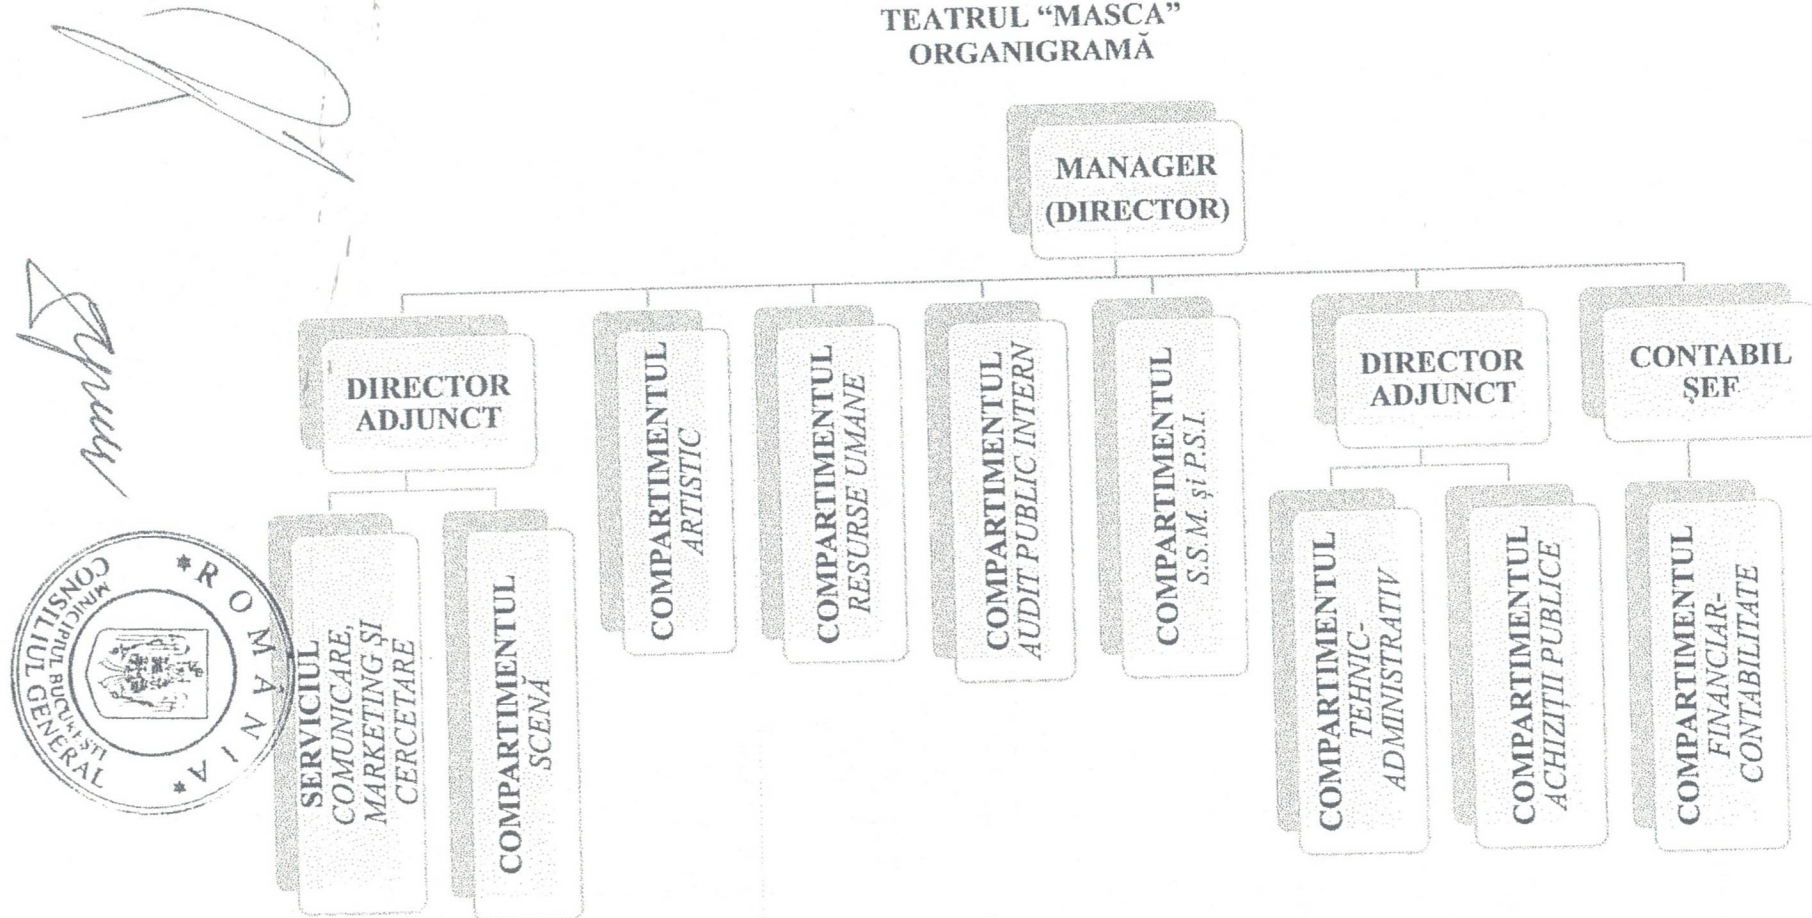

Anexa nr. 1 la H.C.G.M.B nr. 82/14.02.2020

TEATRUL "MASCA" ORGANIGRAMĂ

TOTAL POSTURI: 59
DIN CARE POSTURI DE CONDUCERE: 5
POSTURI DE EXECUȚIE: 54

Conform propunerii Institutului